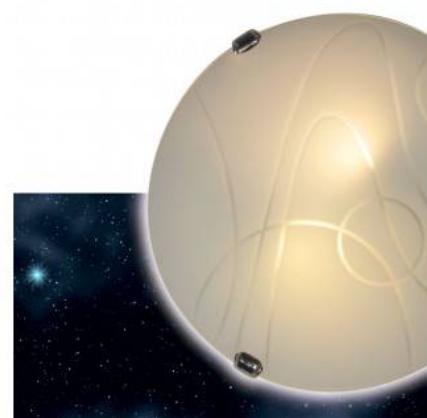

Applique de parede de cristal moderno VETRO "Luna Piena" 2xE27

Ref. L5051-CR2

Applique moderno de parede de vidro. Arandela com design redondo, moderno e elegante. Com linhas finas na tampa de vidro. Ele pode ser adicionado em qualquer lugar dentro de casa. Tampa de vidro translúcido fosco, em forma de lua. A tampa de vidro é protegida por três abas de metal. Com dois casquilhos E27 com potência máxima de 60W, cada uma das lâmpadas E27. Dimensões de Ø300X80mm. ** NÃO INCLUI LÂMPADAS E27 **230V/AC2xE27Ø300X80mmIP20

Datos del producto

Tensão Nominal (V)	230V/AC
Frequência (Hz)	50-60Hz
Casquilho	2xE27
Orientável	Não
Dimensões (mm) LxIxh	Ø300x80
Material	Cristal
Uso Exterior	Não
IP	IP20
Intervalo de temperatura	-20°C ~ +40°C
Frequência de uso	Normal
Classe de eficiência energética	A+ (2021)
Certificados	CE, ROHS
Garantia	Garantia legal de 3 anos