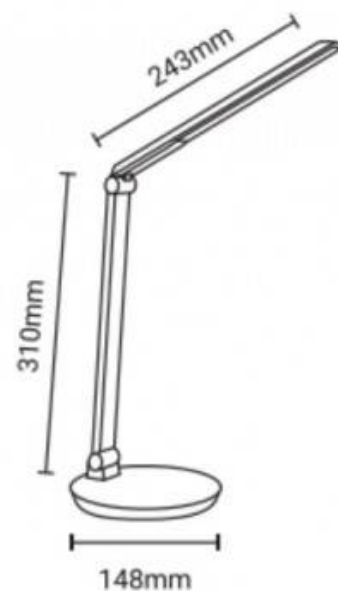

Candeeiro de mesa Regulável com USB 4W

Ref. L1015

Candeeiro de mesa orientável e regulável, com estilo moderno e USB incorporado para carga de dispositivos móveis. Com intensidade regulável de temperatura de cor da luz de 2700K-6500K, graças ao sistema CCT, com apenas um clique. Possui uma potência de 4W e 320 lúmens. Medidas: 148x310x243mm. 4W 2700-6500K 100-240V/AC 320lm SMD2835 USB: 4,5V 1A IP20

Dados do produto

Tonalidade	Branco frio, Branco neutro, Branco quente
Kelvin (K)	2700-6500
Lúmens (Lm)	320
Dimável	Sim
Driver	Interno
Sensor	Não
Orientável	Sim
Uso Exterior	Não
IP	IP20
Intervalo de temperatura	-20°C ~ +40°C
Frequência de uso	Intensivo
Certificados	CE, ROHS
Garantia	Garantia legal de 3 anos

Variantes do produto

Referência

Atributos

L1015-N

Cor - Preto

L1015-B

Cor - Branco