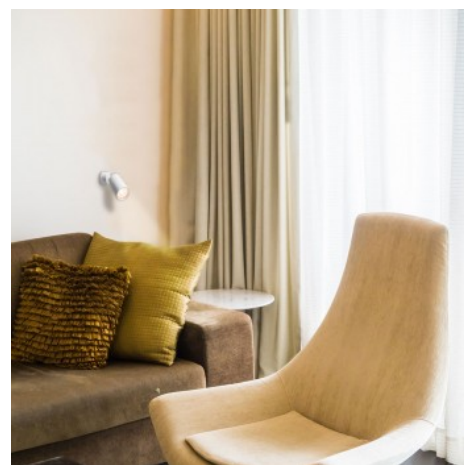

Luminárias de parede e teto para lâmpada GU10 Orientável 360°

Ref. L250

Aplique de parede e teto ajustáveis em um ângulo de rotação de 360 graus. Feito de alumínio em acabamentos preto ou branco. Com soquete GU10, potência máxima de 50W, a lâmpada não está incluída. Eles podem ser instalados na parede e no teto. Com design moderno e um eixo de rotação para poder orientar a luz da parede na direção em que queremos emitir luz. Perfeito para colocar em lojas, vitrines, hotéis, supermercados, shopping centers e qualquer local interno, como salas de estar, quartos, corredores, etc. Medidas: Ø55x145mm* Lâmpada GU10 NÃO incluída *220-240VMáx.50WGU10IP20Ø55x145mm

Dados do produto

Frequência (Hz)	50 - 60
Casquilho	GU10
Dimensões (mm) LxIxh	Ø55x145mm
Uso Exterior	Não
IP	IP20
Certificados	CE, ROHS
Garantia	Garantia legal de 3 anos
Estilo	Minimalista

Variantes do produto

Referência

Atributos

L250-N

Cor - Preto

L250-B

Cor - Branco