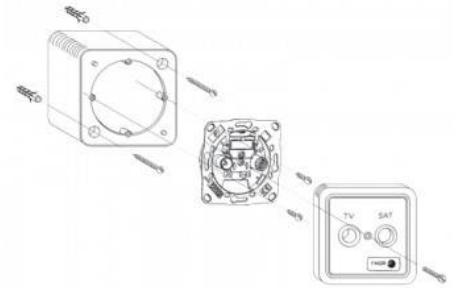

CONEXIONADO Y FIJACIÓN

MECANISMO para TV IN/OUT VIKO

Ref. BSF201S

Base de tomada de TV com dispositivos indutivos para filtragem de sinal adequada. Base de tomada com passagem de corrente, que faz parte da gama completa de componentes para distribuição do sinal de televisão, em instalações individuais e colectivas de TV. Esta base é ideal para distribuição de TV Digital, de 5 a 2300MHz.