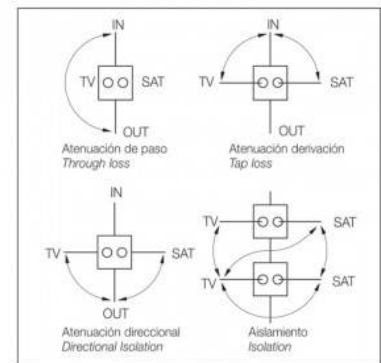

CONEXIONADO Y FIJACIÓN

MECANISMO para TV IN/OUT VIKO

Ref. BSF201S

Base de tomada de TV com dispositivos indutivos para filtragem de sinal adequada. Base de tomada com passagem de corrente, que faz parte da gama completa de componentes para distribuição do sinal de televisão, em instalações individuais e colectivas de TV. Esta base é ideal para distribuição de TV Digital, de 5 a 2300MHz.