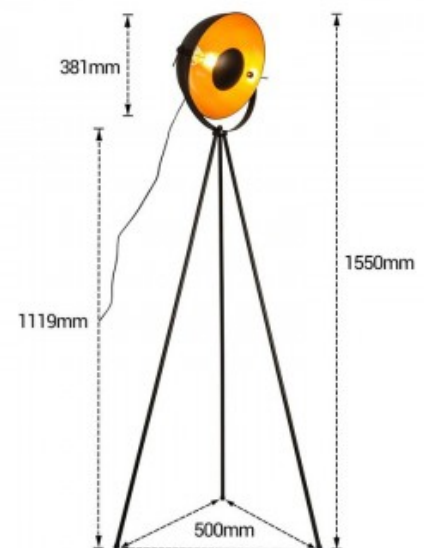

### Ref. LV428

Os candeeiro de pé "Galilen" são ideais para serem colocados em qualquer ambiente interno. A luminária com a parte interna dourada é ajustável e contém um tripé com três pernas. Com casquilho E27 ideal para colocar uma lâmpada vintage (lâmpada não incluída). Com uma potência máxima de 60W. Dimensões de 500x1550mm. O corpo do candeeiro é de alumínio preto fosco.\* NÃO INCLUI LÂMPADA \*60WE27230V50Hz500x1550mmAbajur 32cm diâmetro

### Dados do produto

Tensão Nominal (V)	230V
Frequência (Hz)	50Hz
Sensor	Não
Casquilho	E27
Orientável	Sim
Dimensões (mm) LxIxh	500x1550
Material	Alumínio
Uso Exterior	Não
IP	IP20
Intervalo de temperatura	-20°C ~ +40°C
Frequência de uso	Normal
Certificados	CE, ROHS
Garantia	Garantia legal de 3 anos
Montagem	Superfície

**Variantes do produto****Referência****Atributos**

LV428

Cor - Preto

LV428-B

Cor - Branco

LV428-G

Cor - Cinza