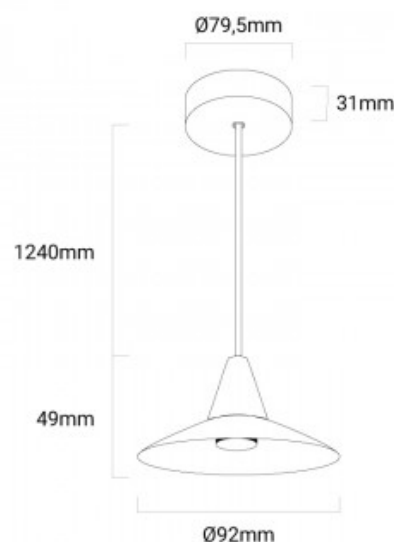

Candeeiro Suspenso LED "COALUM" 7W

Ref. L3047

Candeeiro Suspenso LED com design nórdico. Em forma de prato, minimalista e fabricado em alumínio com uma cobertura de cor rosa dourado na parte superior da luminária. Perfeito para ambientes com decoração nórdica. Disponível nas cores branco ou preto mate, o candeeiro suspenso "COALUM" combina perfeitamente com diversas composições e itens de decoração. 7W24°2700K595lm220-240V/ACKeGuSMD5050

Dados do produto

Tonalidade	Branco quente
Kelvin (K)	2700K
Lúmens (Lm)	595
UGR	Não
Dimável	Não
Driver	Interno
Sensor	Não
Orientável	Não
Uso Exterior	Não
IP	IP20
Intervalo de temperatura	-20°C ~ +40°C
Frequência de uso	Intensivo
Certificados	CE, ROHS
Garantia	Garantia legal de 3 anos
Montagem	Suspensão
Estilo	Minimalista, Nórdico