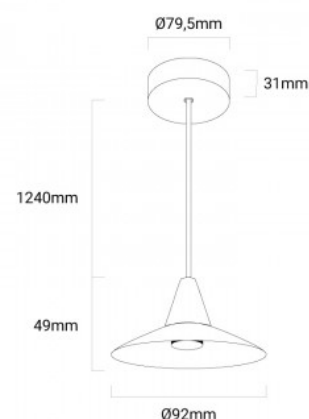

Candeeiro Suspenso LED "COALUM" 7W

Ref. L3047

Candeeiro Suspenso LED com design nórdico. Em forma de prato, minimalista e fabricado em alumínio com uma cobertura de cor rosa dourado na parte superior da luminária. Perfeito para ambientes com decoração nórdica. Disponível nas cores branco ou preto mate, o candeeiro suspenso "COALUM" combina perfeitamente com diversas composições e itens de decoração. 7W24°2700K595lm220-240V/ACKeGuSMD5050

Dados do produto

Tonalidade	Branco quente
Kelvin (K)	2700K
Lúmens (Lm)	595
UGR	Não
Dimável	Não
Driver	Interno
Sensor	Não
Orientável	Não
Uso Exterior	Não
IP	IP20
Intervalo de temperatura	-20°C ~ +40°C
Frequência de uso	Intensivo
Certificados	CE, ROHS
Garantia	Garantia legal de 3 anos
Montagem	Suspensão
Estilo	Minimalista, Nórdico