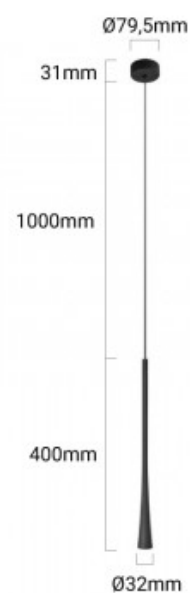

Candeeiro Suspenso LED "VARA" 7W

Ref. LN4030

Candeeiro Suspenso LED de 595 lúmens em forma de vara, moderno e fabricado em alumínio, poderá escolher nas cores preto ou branco mate. É perfeito para ambientes modernos e para combinar com todos os tipos de decorações. Candeeiro de alta qualidade e eficiência energética. 7W Ângulo 24° 2700K 595lm 220-240V/ACKeGuSMD5050

Dados do produto

Tonalidade	Branco quente
Kelvin (K)	2700K
Lúmens (Lm)	595
UGR	Não
Dimável	Não
Sensor	Não
Orientável	Não
Dimensões (mm) LxIxh	Ø32x400; Ø79,5x31
Material	Alumínio
Uso Exterior	Não
IP	IP20
Intervalo de temperatura	-20°C ~ +40°C
Frequência de uso	Intensivo
Certificados	CE, ROHS
Garantia	Garantia legal de 3 anos
Montagem	Suspensão
Estilo	Minimalista

Variantes do produto

Referência	Atributos	
LN4030-N	Cor - Preto	
LN4030-B	Cor - Branco	