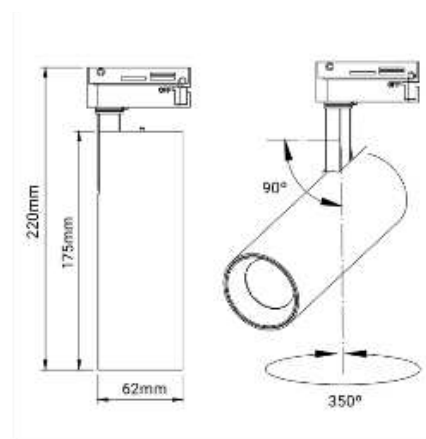

Foco LED de Carril monofásico 15W CCTSystem IP20

Ref. B00215

Foco LED de carril monofásico 15W com ângulo de abertura de 38° graus. Desenvolvido para ser usado unicamente sobre calhas monofásicas. Ideal iluminação para destacar os produtos de todo tipo de lojas: moda, estética, cabeleireiro, joalheria, restaurantes... Todo tipo de produto que desejar destacar. 15W Monofásico Chip COB Driver: Lifud Ângulo 38° IP20

Dados do produto

Tonalidade	Branco frio, Branco neutro, Branco quente
Kelvin (K)	7000, 4000, 2700
UGR	Não
Tipo de LED	COB
Dimável	Não
Sensor	Não
Orientável	Sim
Material	Alumínio
Uso Exterior	Não
IP	IP20
Intervalo de temperatura	-20°C ~ +40°C
Frequência de uso	Intensivo
Certificados	CE, ROHS
Garantia	Garantia legal de 3 anos
Tipo de Carril	Monofásico

Variantes do produto

Referência

Atributos

B00215-B

Cor - Branco

B00215-N

Cor - Preto