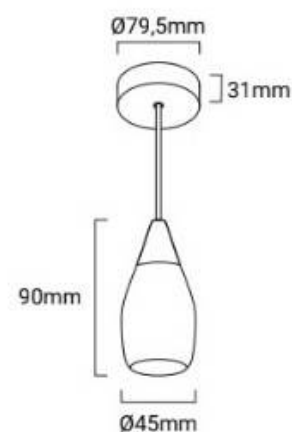

Candeeiro Suspenso "COALUM" 7W

Ref. L3046

Candeeiro suspenso com design moderno, fabricado em alumínio com uma cobertura de cor rosa dourado na parte superior. É perfeito para ambientes com decoração moderna ou nórdica. Disponível em branco ou preto mate, o candeeiro suspenso "COALUM" combina com diversas cores, como branco, preto, cinza. Também poderá combiná-los entre si a deixar o ambiente ainda mais elegante e moderno. Medidas: Candeeiro: 45x90mm/ Base: Ø79,5x31mm/ Cabo regulável: 1240mm 7W2700K220-240V/AC595lmSMD5050KeGu24°

Dados do produto

Tonalidade	Branco quente
Kelvin (K)	2700K
Lúmens (Lm)	595
UGR	Não
Dimável	Não
Sensor	Não
Orientável	Não
Dimensões (mm) LxIxh	Ø45X90mm; Ø79,5X31mm
Material	Alumínio
Uso Exterior	Não
IP	IP20
Intervalo de temperatura	-20°C ~ +40°C
Frequência de uso	Intensivo
Certificados	CE, ROHS
Garantia	Garantia legal de 3 anos
Montagem	Suspensão
Estilo	Minimalista, Nórdico