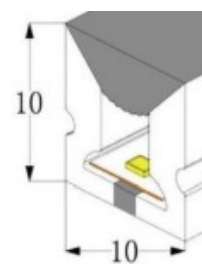

Neon LED Flexível 24V DC - 10X10mm - 5 metros - IP67 - 14W/m - Curvatura vertical

Ref. B3370

O nosso neon LED flexível proporciona uma iluminação decorativa com grande impacto visual, adaptando-se a vários tipos de superfícies. Graças à sua elevada densidade de chips LED, assegura uma iluminação potente, estável e homogênea. Este produto é apto para utilização externa, visto que é fabricado com um tubo de silicone resistente aos raios UV e tem um grau de proteção IP67, o que garante a sua resistência e durabilidade. Disponível em 6 tonalidades, emite a luz a partir da sua face superior, o que permite a rotação no plano vertical.

Dados do produto

Tonalidade	Branco frio, Branco neutro, Branco quente, Azul, Vermelho, Verde
Kelvin (K)	6000, 4000, 2700
Lúmens (Lm)	1260;1142;950
Ângulo de abertura (°)	120
Dimável	Sim
Tensão Nominal (V)	24V-DC
Driver	Interno
Material	Silicona
Uso Exterior	Sim
IP	IP67
Intervalo de temperatura	-20°C ~ +40°C
Frequência de uso	Intensivo
Certificados	CE, ROHS
Garantia	Garantia legal de 3 anos
Potência/m (W)	14
Distância do corte (mm)	50