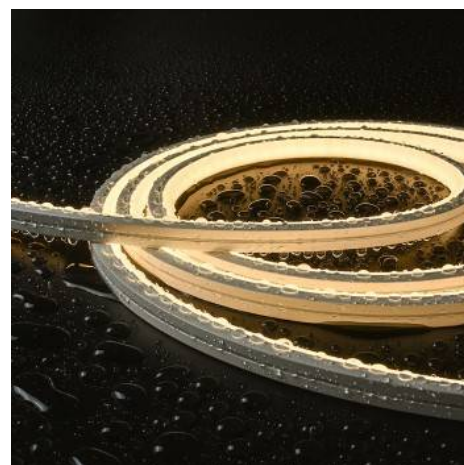

Neon LED Flexível 24V DC - 10X10mm - 5 metros - IP67 - 14W/m - Curvatura vertical

Ref. B3370

O nosso neon LED flexível proporciona uma iluminação decorativa com grande impacto visual, adaptando-se a vários tipos de superfícies. Graças à sua elevada densidade de chips LED, assegura uma iluminação potente, estável e homogênea. Este produto é apto para utilização externa, visto que é fabricado com um tubo de silicone resistente aos raios UV e tem um grau de proteção IP67, o que garante a sua resistência e durabilidade. Disponível em 6 tonalidades, emite a luz a partir da sua face superior, o que permite a rotação no plano vertical.

Dados do produto

Tonalidade	Branco frio, Branco neutro, Branco quente, Azul, Vermelho, Verde
Kelvin (K)	6000, 4000, 2700
Lúmens (Lm)	1260;1142;950
Ângulo de abertura (°)	120
Dimável	Sim
Tensão Nominal (V)	24V-DC
Driver	Interno
Material	Silicona
Uso Exterior	Sim
IP	IP67
Intervalo de temperatura	-20°C ~ +40°C
Frequência de uso	Intensivo
Certificados	CE, ROHS
Garantia	Garantia legal de 3 anos
Potência/m (W)	14
Distância do corte (mm)	50

Variantes do produto

Referência	Atributos	
B3370-BF	Temperatura de cor - Branco frio 6000K	
B3370-BN	Temperatura de cor - Branco neutro 4000K	
B3370-270	Temperatura de cor - Branco quente 2700K	
B3370-RO	Temperatura de cor - Vermelho	
B3370-VE	Temperatura de cor - Verde	
B3370-AZ	Temperatura de cor - Azul	