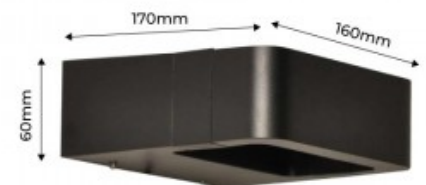

## Aplique de exterior LED moderno "KURRT" 7W IP65

### Ref. LN1513

O aplique de parede tem um desenho moderno e minimalista com curvas sutis. Iluminação ascendente e descendente. Este aplique de parede emite um feixe de luz com tecnologia LED na parte superior e inferior, com um consumo de energia de 7W. ✓ 7W ✓ 2800K ✓ 600lm ✓ 180-245V/AC ✓ Ângulo: 120°. ✓ Alumínio ✓ IP65 ✓ Dimensões: 162x145x52mm

### Dados do produto

Tonalidade	Branco quente
Kelvin (K)	2800
Lúmens (Lm)	600
Ângulo de abertura (°)	120
UGR	Não
Dimável	Não
Driver	Interno
Sensor	Não
Orientável	Não
Material	Alumínio
Uso Exterior	Sim
IP	IP65
Intervalo de temperatura	-20°C ~ +40°C
Frequência de uso	Intensivo
Certificados	CE, ROHS
Garantia	Garantia legal de 3 anos
Montagem	Superfície