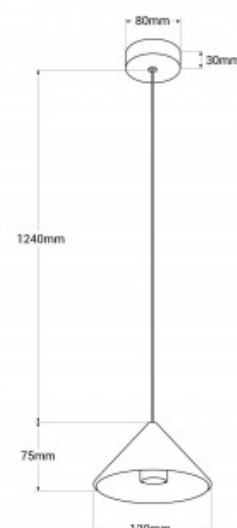

### Candeeiro suspenso design "Cima" - 6W - Driver Eaglerise - Branco quente

#### Ref. L3041

Candeeiro suspenso de design moderno e minimalista, com abajur cônico em alumínio prensado disponível em cor preta ou branca. Proporciona uma iluminação focal, num ângulo de 24°, num tom branco quente (2700K), com uma potência de 6W. Pode ser instalado em salas de estar, bancadas de cozinha, lojas ou qualquer espaço de interior com um estilo contemporâneo, onde trará elegância e distinção.

#### Dados do produto

Tonalidade	Branco quente
Kelvin (K)	2700
Lúmens (Lm)	510
CRI	85-90
Ângulo de abertura (°)	24
Tipo de LED	SMD 5050
Dimável	Não
Potência (W)	6
Tensão Nominal (V)	220 - 240 V/AC
Frequência (Hz)	50 - 60
Driver	Eaglerise
Sensor	Não
Orientável	Não
Dimensões (mm) LxIxH	120x75x31
Material	Alumínio
Uso Exterior	Não
Intervalo de temperatura	-20°C ~ +40°C
Frequência de uso	Normal