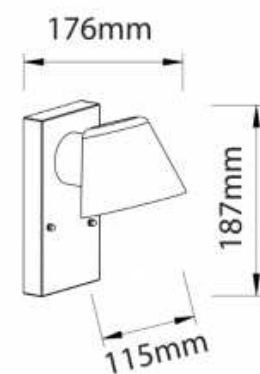

Aplique de parede exterior "Styl" GU10 IP44

Ref. L1553

Candeeiro de parede com design moderno e elegante. Com grau de proteção IP44 ideal para área externa, não enferruja e é resistente a poeira, humidade e sujeira, fabricado em alumínio, com acabamento em preto fosco. O aplique não deve ser exposto à água. Estas luzes de parede podem ser instaladas tanto em ambientes internos como externos, a instalação é muito simples. Integra um casquilho para lâmpada LED GU10 com potência máxima de 35W, lâmpada não incluída. Iluminação externa ideal para jardins, hotéis, quartos, varandas, lojas, etc. Medidas: 176x115x187mm** Lâmpada LED GU10 não incluída **

Dados do produto

Tensão Nominal (V)	220-240V/AC
Frequência (Hz)	50 - 60
Casquilho	GU10
Dimensões (mm) LxIxh	176x115x187
Material	Alumínio
Uso Exterior	Sim
IP	IP44
Certificados	CE, ROHS
Garantia	Garantia legal de 3 anos
Potência máxima	35