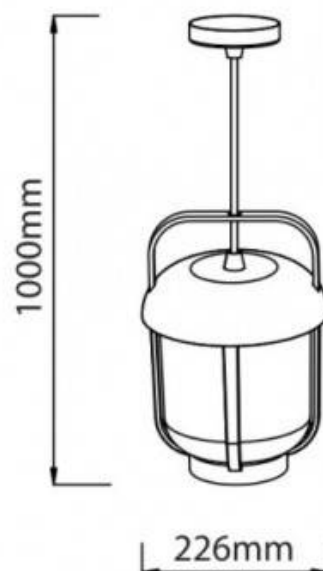

Candeeiro suspenso para exterior "Serène" IP54 E27

Ref. L1560

Candeeiro suspenso de exterior "Serène". Fabricado em alumínio em forma de lanterna e acabamento em preto fosco. Com grau de proteção IP54, essas lâmpadas podem ser instaladas tanto em ambientes internos quanto externos. Esta luz pendente não enferruja, é resistente à humidade, poeira e sujeira. Com casquilho para lâmpada LED E27 de potência máxima de 60 W, a lâmpada LED não está incluída. É usado principalmente como iluminação LED decorativa em jardins, hotéis, varandas, fachadas, etc. Dimensões: 226x1000mm. O cabo pode ser ajustado através do remate de alumínio. Ideal para decorar um ambiente vintage.- Lâmpada E27 não incluída -

Dados do produto

Tensão Nominal (V)	
Frequência (Hz)	50 - 60
Casquilho	E27
Dimensões (mm) LxIxh	
Material	Alumínio
Uso Exterior	Sim
IP	IP54
Certificados	CE, ROHS
Garantia	Garantia legal de 3 anos

Variantes do produto

Referência

Atributos

L1560-N

Cor - Preto