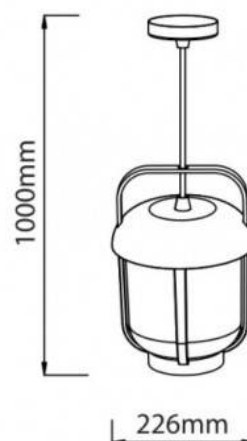

Candeeiro suspenso para exterior "Serène" IP54 E27

Ref. L1560

Candeeiro suspenso de exterior "Serène". Fabricado em alumínio em forma de lanterna e acabamento em preto fosco. Com grau de proteção IP54, essas lâmpadas podem ser instaladas tanto em ambientes internos quanto externos. Esta luz pendente não enferruja, é resistente à humidade, poeira e sujeira. Com casquilho para lâmpada LED E27 de potência máxima de 60 W, a lâmpada LED não está incluída. É usado principalmente como iluminação LED decorativa em jardins, hotéis, varandas, fachadas, etc. Dimensões: 226x1000mm. O cabo pode ser ajustado através do remate de alumínio. Ideal para decorar um ambiente vintage.- Lâmpada E27 não incluída -

Dados do produto

Tensão Nominal (V)	
Frequência (Hz)	50 - 60
Casquilho	E27
Dimensões (mm) LxIxh	
Material	Alumínio
Uso Exterior	Sim
IP	IP54
Certificados	CE, ROHS
Garantia	Garantia legal de 3 anos

Variantes do produto

Referência

Atributos

L1560-N

Cor - Preto