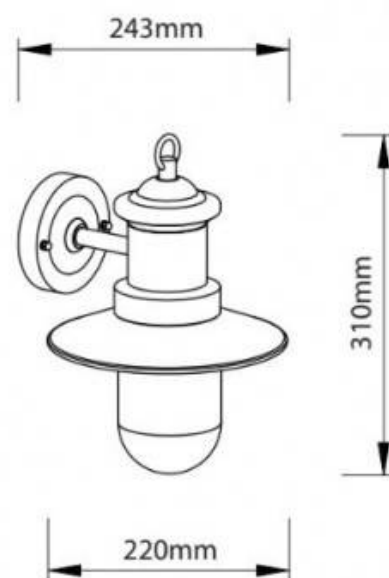

## Aplique de parede exterior rústico "Sea" IP44 E27

### Ref. L1557

Aplique de parede para exterior, em alumínio fundido de alta qualidade e lacado verde rústico. Estilo tradicional e rústico com desenho de lanterna ideal para jardins, pátios. Integra um casquilho E27, com potência máxima de 60W. Com proteção IP44, é adequado para montagem em ambiente externo, pois resiste humidade, poeira, sujeira e não enferruja. Crie uma atmosfera retro em qualquer sala interna e externa. \*\* Lâmpada LED E27 NÃO incluída \*\*

### Dados do produto

Tensão Nominal (V)	220-240V/AC
Casquilho	E27
Dimensões (mm) LxIxh	220x243x310
Uso Exterior	Sim
IP	IP44
Certificados	CE, ROHS
Garantia	Garantia legal de 3 anos
Potência máxima	40W