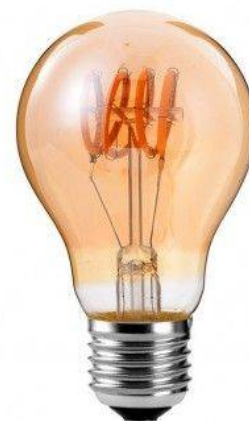

Lâmpada retro Vintage Soft Filamento espiral A60 E27 4W regulável

Ref. V600-A60

Lâmpada retro SOFT FILAMENT Espiral Gold Vintage A60 casquilho E27 4W Intensidade regulável Potência 4W, Temperatura da cor 2000K. Ideal para criação de atmosferas ou ambientes cálidos e originais em todos os tipos de interiores, graças a suas cores alaranjadas/âmbar com uma temperatura de cor de 2000K (extra quente)

Datos del producto

Tonalidade	Branco extra quente
Kelvin (K)	2000
Lúmens (Lm)	160
CRI	80-85
Ângulo de abertura (°)	360°
Tipo de LED	Filamento
Dimável	Sim
Potência (W)	4
Tensão Nominal (V)	230V-AC
Frequência (Hz)	50 - 60
Fator de potência (cosφ)	0,8
Driver	Interno
Casquilho	E27
Dimensões (mm) LxIxh	60x110
Material	Metal
Material difusor	Cristal
Uso Exterior	Sí, en lámparas estancas
IP	IP20

Lâmpadas LED E27

Intervalo de temperatura	-20°C ~ +40°C
Vida útil (h)	25000
Classe de eficiência energética	A+ (2021)
Certificados	CE, ROHS
Garantia	Garantia legal de 3 anos