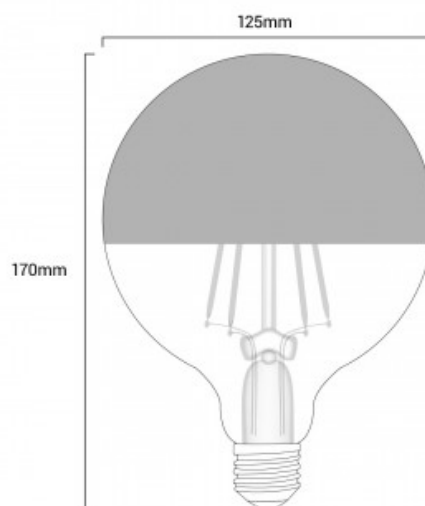

Lâmpada LED Globo de filamento E27 G125 6W com espelho

Ref. N600-G125

Lâmpada Globo Espelho com casquilho E27 de estilo nórdico. Metade da lâmpada é de vidro transparente e a outra metade com efeito espelhado. De filamentos LED. - Muito luminosa. 6W500lmE27230V2700°k220°

Datos del producto

Tonalidade	Branco extra quente
Kelvin (K)	2700
Lúmens (Lm)	500
CRI	80-85
Ângulo de abertura (°)	220
Tipo de LED	Filamento
Dimável	Não
Potência (W)	6
Tensão Nominal (V)	230
Frequência (Hz)	50 - 60
Fator de potência (cosφ)	0.5
Driver	Interno
Casquilho	E27
Dimensões (mm) LxIxh	125X170
Material	Metal
Material difusor	Cristal
Uso Exterior	Sí, en lámparas estancas
IP	IP20