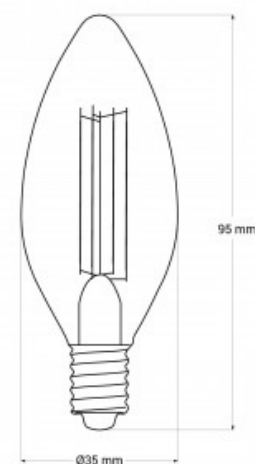

70W
E14
C35

Lâmpada filamento LED Vela E14 C35 - 4W - Vintage - 2200K

Ref. BFD1-C35E14-BC

Lâmpada de LED vela E14 C35 de 4W com design interior tipo filamento e vidro exterior na cor dourada. Perfeita para candeeiros vintage, permite criar ambientes acolhedores e confortáveis, com uma estética retro. É uma lâmpada de alta eficiência que emite uma luz quente (2200K), com uma luminosidade de 320 lúmens.

Datos del producto

Tonalidade	Branco quente
Kelvin (K)	2200
Lúmens (Lm)	320
CRI	80-85
Ângulo de abertura (°)	320
Tipo de LED	Filamento
Dimável	Não
Potência (W)	4
Tensão Nominal (V)	220 - 240 V/AC
Frequência (Hz)	50 - 60
Driver	Interno
Casquilho	E14
Dimensões (mm) LxIxh	35X124
Material	Metal
Material difusor	Cristal
IP	IP20
Intervalo de temperatura	-20°C ~ +40°C
Vida útil (h)	20000