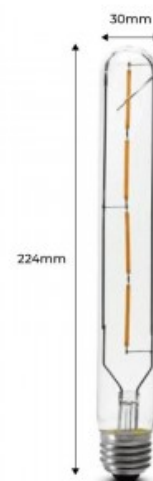

Lâmpada LED de Filamento ST30 E27 4W

Ref. V100-ST30

Lâmpada LED de filamento ST30 tubular 4W transparente com uma temperatura de cor Branco extra-quente 1800K que nos fornece uma luminosidade de 350 lúmens em cores laranjas. Ideal para criar atmosferas quentes e originais ou atmosferas em todos os tipos de interiores, combinando-as com candeeiros vintage ou industriais. E27 4W 230V 360° Não regulável

Datos del producto

Tonalidade	Branco extra quente +
Kelvin (K)	1800
Lúmens (Lm)	350
Eficiência (Lm/w)	88
CRI	80-85
Ângulo de abertura (°)	360
Tipo de LED	Filamento
Dimável	Não
Tensão Nominal (V)	230V-AC
Frequência (Hz)	50 - 60
Fator de potência (cosφ)	0,5
Driver	Interno
Casquilho	E28
Dimensões (mm) LxIxh	30x224
Material	Metal
Material difusor	Vidro
Uso Exterior	Sim, em lâmpadas estanques
IP	IP20

Lâmpadas LED E27

Intervalo de temperatura	-20°C ~ +40°C
Vida útil (h)	25000
Classe de eficiência energética	A+ (2021)
Certificados	CE, ROHS
Garantia	Garantia legal de 3 anos