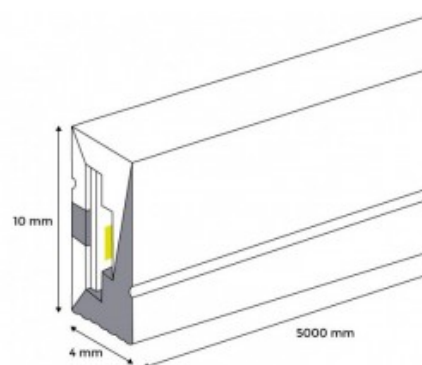

Neon LED Flexível 24V DC - 4x10mm - 5 metros - 13W/m - 120 LED/m - IP67 - C urvatura lateral

Ref. B3380

O nosso neon LED flexível proporciona uma iluminação decorativa com grande impacto visual, adaptando-se a todos os tipos de superfícies. Graças à sua alta densidade de chips LED (120 chips/m), assegura uma iluminação potente, estável e homogênea. Este produto é adequado para uso exterior, uma vez que é fabricado com um tubo de silicone resistente à radiação UV, e tem um grau de proteção IP67, o que garante a sua resistência e durabilidade. O seu formato de curva, confere-lhe um ângulo de emissão de luz de 120°, superior a outras luzes de neon. Disponível em 9 tonalidades, emite luz da sua face superior, permitindo-lhe girar no plano vertical.

Dados do produto

Tonalidade	Branco frio, Branco neutro, Branco quente, Azul, Vermelho, Verde, Branco extra quente, Rosa, Branco extra quente plus
Ângulo de abertura (°)	120
Tipo de LED	SMD 2835
Dimável	Sim
Tensão Nominal (V)	24V-DC
Frequência (Hz)	50 - 60
Dimensões (mm) LxIxH	5000x4x10
Material	Silicona
Uso Exterior	Sim
IP	IP67
Frequência de uso	Normal
Vida útil (h)	25000
Classe de eficiência energética	A+ (2021)
Certificados	CE, ROHS
Garantia	Garantia legal de 3 anos
Potência/m (W)	13