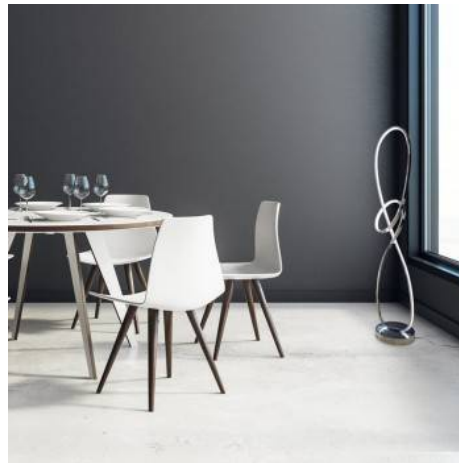

3000K Blanco cálido
Warm white

Candeeiro de pé LOREN - Hollywood 25W dimável

Ref. LN1618

Candeeiro de pé "LOREN" LED em alumínio cromado, com um design moderno e elegante. Abajur de pé com 25W de potência e 2735 lumens. Pode ser escurecido em três intensidades. Com uma temperatura de cor de 3000 graus Kelvin. 25W220-240V/ACDimável: 3 intensidades. 2375lm. 3000K ou 4000K. SMD2835. SANAN. IP20

Dados do produto

Tonalidade	Branco neutro, Branco quente
Kelvin (K)	3000, 4000
Lúmens (Lm)	2375
UGR	Não
Tipo de LED	SMD2835
Dimável	Sim
Potência (W)	25
Tensão Nominal (V)	220-240V/AC
Frequência (Hz)	50-60Hz
Driver	Interno
Sensor	Não
Orientável	Não
Dimensões (mm) LxIxh	Ø230x210x1190
Material	Alumínio
Material difusor	Policarbonato
Uso Exterior	Não
IP	IP20
Intervalo de temperatura	-20°C ~ +40°C