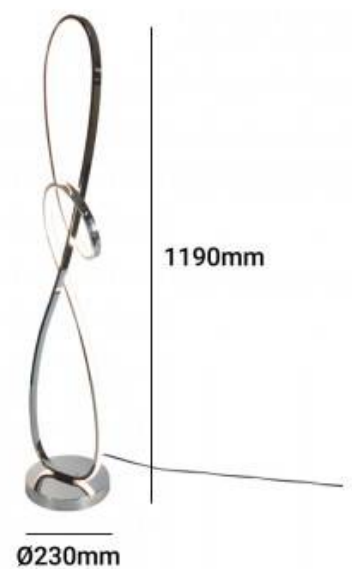

3000K Blanco cálido
Warm white

Candeeiro de pé LOREN - Hollywood 25W dimável

Ref. LN1618

Candeeiro de pé "LOREN" LED em alumínio cromado, com um design moderno e elegante. Abajur de pé com 25W de potência e 2735 lumens. Pode ser escurecido em três intensidades. Com uma temperatura de cor de 3000 graus Kelvin. 25W220-240V/ACDimável: 3 intensidades. 2375lm. 3000K ou 4000K. SMD2835. SANAN. IP20

Dados do produto

Tonalidade	Branco neutro, Branco quente
Kelvin (K)	3000, 4000
Lúmens (Lm)	2375
UGR	Não
Tipo de LED	SMD2835
Dimável	Sim
Potência (W)	25
Tensão Nominal (V)	220-240V/AC
Frequência (Hz)	50-60Hz
Driver	Interno
Sensor	Não
Orientável	Não
Dimensões (mm) LxIxh	Ø230x210x1190
Material	Alumínio
Material difusor	Policarbonato
Uso Exterior	Não
IP	IP20
Intervalo de temperatura	-20°C ~ +40°C