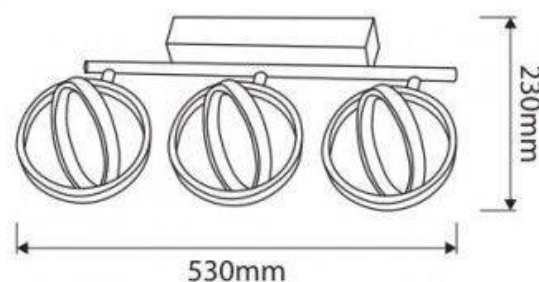

### Ref. LN1407

Candeeiro de parede moderno com três anéis de luzes LED. Candeeiro moderno perfeito para salas de estar, salas, escritórios, lojas, etc. Potência de 18W e 1530 lúmens. Temperatura de cor 3000° Kelvin, branco quente. Driver Eaglerise. Estrutura em alumínio com acabamento cromado e preto. Os aros podem ser girados. Medidas: 230mm altura x 530mm largura 18WEagleriseSMD 28353000K220-240V/AC1530lmIP20

### Datos del producto

Tonalidade	Branco quente
Kelvin (K)	3000
Lúmens (Lm)	1530
UGR	Não
Tipo de LED	SMD2835
Dimável	Não
Potência (W)	18
Tensão Nominal (V)	220-240V/AC
Frequência (Hz)	50-60Hz
Driver	Eaglerise
Sensor	Não
Dimensões (mm) LxIxh	530x230
Material	Alumínio
Material difusor	Polycarbonato
Uso Exterior	Não
IP	IP20
Intervalo de temperatura	-20°C ~ +40°C
Frequência de uso	Intensivo