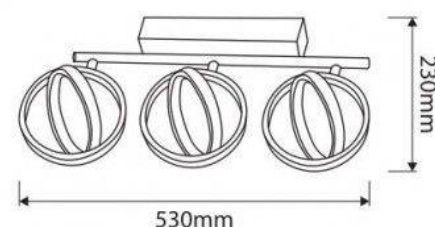

### Ref. LN1407

Candeeiro de parede moderno com três anéis de luzes LED. Candeeiro moderno perfeito para salas de estar, salas, escritórios, lojas, etc. Potência de 18W e 1530 lúmens. Temperatura de cor 3000° Kelvin, branco quente. Driver Eaglerise. Estrutura em alumínio com acabamento cromado e preto. Os aros podem ser girados. Medidas: 230mm altura x 530mm largura 18WEagleriseSMD 28353000K220-240V/AC1530lmIP20

### Datos del producto

Tonalidade	Branco quente
Kelvin (K)	3000
Lúmens (Lm)	1530
UGR	Não
Tipo de LED	SMD2835
Dimável	Não
Potência (W)	18
Tensão Nominal (V)	220-240V/AC
Frequência (Hz)	50-60Hz
Driver	Eaglerise
Sensor	Não
Dimensões (mm) LxIxh	530x230
Material	Alumínio
Material difusor	Polycarbonato
Uso Exterior	Não
IP	IP20
Intervalo de temperatura	-20°C ~ +40°C
Frequência de uso	Intensivo