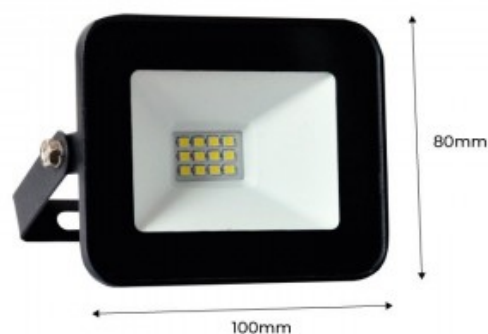

Foco projetor LED 10W 850LM IP65

Ref. B1881-2

Foco Projetor LED de design compacto e 10W de potência, com fluxo luminoso de 900 lúmens. Com carcaça metálica e difusor de cristal, apto para uso exterior IP65. Basculante e orientável graças ao bracket incluído. Crip SMD2835 e driver integrado ✓3000K/6000K ✓230V ✓10W ✓100x80x30mm ✓IP65

Dados do produto

Tonalidade	Branco frio, Branco quente
Kelvin (K)	3000, 6000
Lúmens (Lm)	900
Eficiência (Lm/w)	90
Ângulo de abertura (°)	120
UGR	Não
Tipo de LED	SMD 2835
Dimável	Não
Potência (W)	10
Frequência (Hz)	50 - 60
Uso Exterior	Sim
IP	IP65
Frequência de uso	Normal
Vida útil (h)	25000
Classe de eficiência energética	A+ (2021)
Certificados	CE, ROHS
Garantia	Garantia legal de 3 anos

Variantes do produto

Referência

Atributos

B1881-2-BF

Temperatura de cor - Branco frio

B1881-2-BC

Temperatura de cor - Branco quente