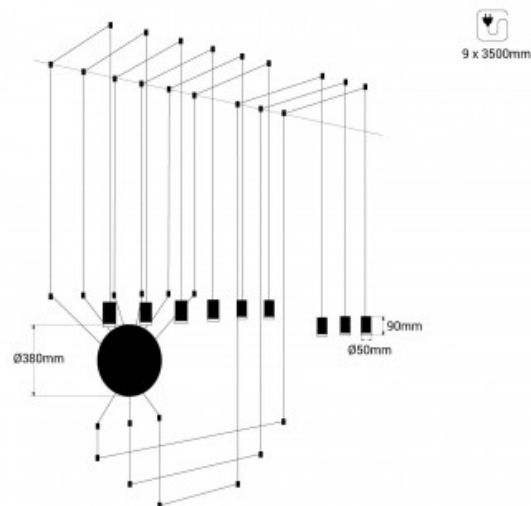

## Candeeiro suspenso de design "Nébulas" - 9x6W

### Ref. LN4029-9-N

O candeeiro suspenso "Nébulas" é uma combinação de design inovador e função técnica. Com 9 luzes de LED de 6W cada e um driver KeGu de alta qualidade, oferece uma iluminação altamente eficiente na cor branco quente (2800K). A sua estrutura de cabos finos e ganchos descentralizados permite personalizar o seu posicionamento e forma. Versátil e moderno, oferece a possibilidade de criar instalações de iluminação gráficas de caráter conceitual, destacando o espaço de forma elegante e contemporânea.

### Datos del producto

Tonalidade	Branco quente
Kelvin (K)	2800
Tipo de LED	SMD 5050
Dimável	Não
Potência (W)	54
Tensão Nominal (V)	220 - 240 V/AC
Driver	KeGu
Sensor	Não
Material	Plástico, Alumínio
Material difusor	Polycarbonato
Uso Exterior	Não
IP	IP20
Intervalo de temperatura	-20°C ~ +40°C
Frequência de uso	Normal
Classe de eficiência energética	G
Certificados	CE, ROHS
Garantia	Garantia legal de 3 anos
Montagem	Suspensão