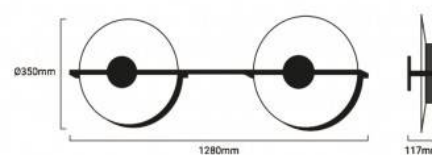

## Aplique LED de parede duplo "CENTER" 2x13W

### Ref. L3039

Este aplique de parede de design "CENTER" de 2x13W. Um Aplique de parede desenvolvido em uma barra de alumínio moderna que une dois apliques de parede em um. Elegante, moderno e inovador. O aplique CENTER utiliza a tecnologia LED em sua fonte de luz indireta. Fabricado em alumínio com acabamento preto e branco. 2x13W2700K220-240V/AC2210lmAlumínioDriver:

EagleriseSMD2835IP20Dimensões: 350x1280x117mm

### Datos del producto

Tonalidade	Branco quente
Kelvin (K)	2700K
Lúmens (Lm)	2210
UGR	Não
Dimável	Não
Sensor	Não
Orientável	Não
Material	Alumínio
Uso Exterior	Não
IP	IP20
Intervalo de temperatura	-20°C ~ +40°C
Frequência de uso	Intensivo
Certificados	CE, ROHS
Garantia	Garantia legal de 3 anos