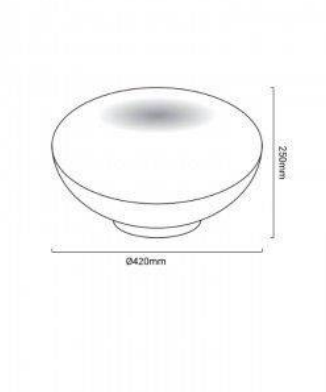

Candeeiro de mesa LED "VESTA" 24W

Ref. L3032-B

Candeeiro de mesa de cristal opal, com forma ovalada, de cor branco. Com LED de 24W integrado, emitindo 2400 lúmens em branco quente 3000K. De elegante design, é perfeito tanto para ambientes modernos e minimalistas, assim como em contraste com ambientes mais clássicos e rústicos. Complete o design com o Candeeiro de Pé VESTA e o Candeeiro Suspenso VESTA.24W230VØ420x250mm3000KIP20

Datos del producto

Tonalidade	Branco quente
Kelvin (K)	3000
Lúmens (Lm)	2400
Eficiência (Lm/w)	100
CRI	80-85
Tipo de LED	SMD 5730
Dimável	Não
Potência (W)	24
Tensão Nominal (V)	230
Frequência (Hz)	50 - 60
Driver	Interno
Dimensões (mm) LxIxh	Ø420x250
Material	Metal
Material difusor	Cristal
Uso Exterior	Não
IP	IP20
Intervalo de temperatura	-0°C ~ +30°C
Frequência de uso	Normal