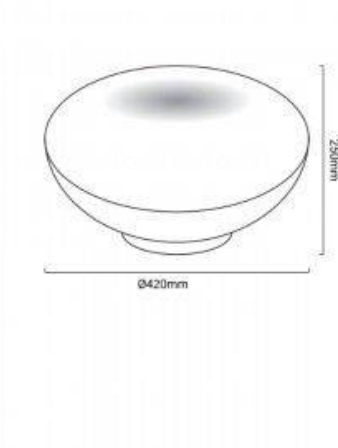

Candeeiro de mesa LED "VESTA" 24W

Ref. L3032-B

Candeeiro de mesa de cristal opal, com forma ovalada, de cor branco. Com LED de 24W integrado, emitindo 2400 lúmens em branco quente 3000K. De elegante design, é perfeito tanto para ambientes modernos e minimalistas, assim como em contraste com ambientes mais clássicos e rústicos. Complete o design com o Candeeiro de Pé VESTA e o Candeeiro Suspenso VESTA.24W230VØ420x250mm3000KIP20

Datos del producto

Tonalidade	Branco quente
Kelvin (K)	3000
Lúmens (Lm)	2400
Eficiência (Lm/w)	100
CRI	80-85
Tipo de LED	SMD 5730
Dimável	Não
Potência (W)	24
Tensão Nominal (V)	230
Frequência (Hz)	50 - 60
Driver	Interno
Dimensões (mm) LxIxh	Ø420x250
Material	Metal
Material difusor	Cristal
Uso Exterior	Não
IP	IP20
Intervalo de temperatura	-0°C ~ +30°C
Frequência de uso	Normal