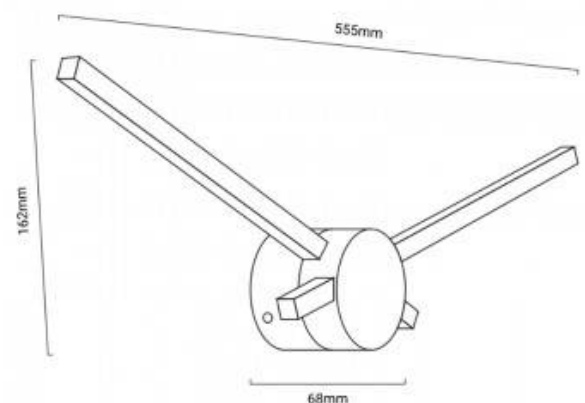

Aplique de parede LED "CRONOS" 20W 1600lm

Ref. LN1560

Moderno aplique de parede de estilo nórdico que emula os ponteiros de um relógio de parede (não dá as horas!). Luminária de parede com LED integrado SMD2835 ao longo da parte posterior de cada ponteiro, 20W de potência e emissão de 1600 lúmens em branco quente 3000K. Inclui driver de alta qualidade EAGLERISE, que não emite flicker e com filtro EMC. A luz é emitida para a parte posterior, banhando a parede e criando uma ampla luz indireta ambiental. Carcaça de metal, lacada a pó em cor branco ou preto, com acabamentos de excelente qualidade.* Disponível em branco e preto *20W - 230V3000K555x162x68mmIP20

Dados do produto

Tonalidade	Branco quente
Kelvin (K)	3000
Lúmens (Lm)	1600
CRI	80-85
Tipo de LED	SMD 2835
Dimável	Não
Potência (W)	20
Tensão Nominal (V)	230
Frequência (Hz)	50 - 60
Driver	Interno
Orientável	Não
Dimensões (mm) LxIxh	555x162x68
Material	Metal
Material difusor	Polycarbonato
Uso Exterior	Não
IP	IP20
Intervalo de temperatura	-0°C ~ +30°C
Frequência de uso	Normal