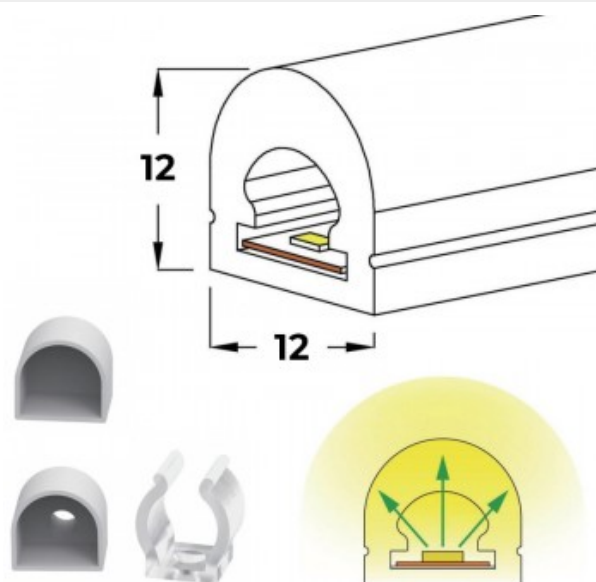

**Neon LED flexível 24V DC - 12x12mm - 10 metros - Kit completo - 180 LED/m - 12W/m - IP65 - Curvatura vertical**

### Ref. B3200

O nosso neon LED flexível permite alcançar uma iluminação decorativa de grande impacto visual, adaptando-se a todos os tipos de superfícies. Graças à sua alta densidade de chips LED (180 chips/m), garante uma iluminação potente, estável e homogênea. Este produto é adequado para utilização em exteriores, uma vez que é fabricado com um tubo de silicone resistente aos UV e tem um grau de proteção IP65, o que garante a sua resistência e durabilidade. O seu formato curvo confere-lhe um ângulo de emissão de luz de 180°, superior a outras luzes de néon. Disponível em 4 tonalidades, emite luz a partir da sua face superior, permitindo-lhe a rotação vertical. \*\*O kit completo inclui 4 cliques + 4 tampas (2 com furo e 2 sem furo).

### Dados do produto

Tonalidade	Branco frio, Branco quente, Azul, Vermelho
CRI	80-85
Ângulo de abertura (°)	180
Tipo de LED	SMD 2835
Dimável	Sim
Tensão Nominal (V)	24V-DC
Dimensões (mm) LxIxh	10000x12x12
Material	Silicona
Uso Exterior	Sim
IP	IP65
Frequência de uso	Intensivo
Certificados	CE, ROHS
Garantia	Garantia legal de 3 anos
Potência/m (W)	12
Nº Chips/metro	180
Distância do corte (mm)	33