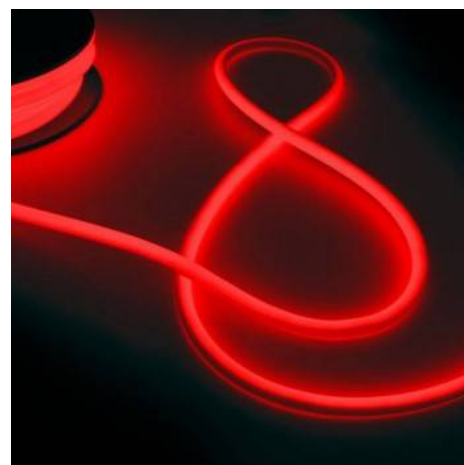

**Neon LED flexível 24V DC - 12x12mm - 10 metros - Kit completo - 180 LED/m - 12W/m - IP65 - Curvatura vertical**

### Ref. B3200

O nosso neon LED flexível permite alcançar uma iluminação decorativa de grande impacto visual, adaptando-se a todos os tipos de superfícies. Graças à sua alta densidade de chips LED (180 chips/m), garante uma iluminação potente, estável e homogênea. Este produto é adequado para utilização em exteriores, uma vez que é fabricado com um tubo de silicone resistente aos UV e tem um grau de proteção IP65, o que garante a sua resistência e durabilidade. O seu formato curvo confere-lhe um ângulo de emissão de luz de 180°, superior a outras luzes de néon. Disponível em 4 tonalidades, emite luz a partir da sua face superior, permitindo-lhe a rotação vertical. \*\*O kit completo inclui 4 cliques + 4 tampas (2 com furo e 2 sem furo).

### Dados do produto

Tonalidade	Branco frio, Branco quente, Azul, Vermelho
CRI	80-85
Ângulo de abertura (°)	180
Tipo de LED	SMD 2835
Dimável	Sim
Tensão Nominal (V)	24V-DC
Dimensões (mm) LxIxh	10000x12x12
Material	Silicona
Uso Exterior	Sim
IP	IP65
Frequência de uso	Intensivo
Certificados	CE, ROHS
Garantia	Garantia legal de 3 anos
Potência/m (W)	12
Nº Chips/metro	180
Distância do corte (mm)	33