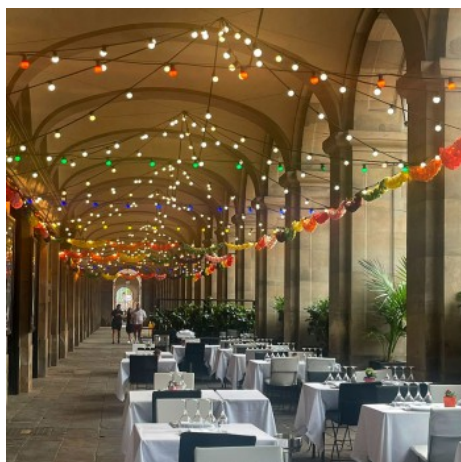

IP44
6.5M
10x E27

Grinalda para lâmpadas Exterior para conexão em série IP44 6,5m c/10 casquilhos E27

Ref. L1000-1

Grinalda para lâmpadas exterior reforçada com um grau de impermeabilidade IP44, com 10 casquilhos E27 (50 cm de distância entre cada um). A Grinalda é equipada com conector macho/fêmea para poder ligar várias unidades. Ideal para criação de ambientes e decoração. Cada casquilho aceita lâmpadas até 60W. Inclui conector europeu 230V.- Lâmpadas não incluídas - 6,5mE27 x 10Conector EuropeuConector fêmeaIP44