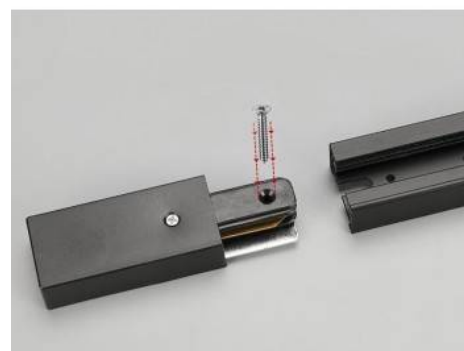

Alimentador inicial para carril monofásico

Ref. BTM-GB01

Alimentador de inicio para carril monofásico

Dados do produto

Material	Plástico
Certificados	CE, ROHS
Garantia	Garantia legal de 3 anos
Tipo de Carril	Monofásico

Variantes do produto**Referência****Atributos**

BTM-GB01-N

Cor - Preto

BTM-GB01-B

Cor - Branco