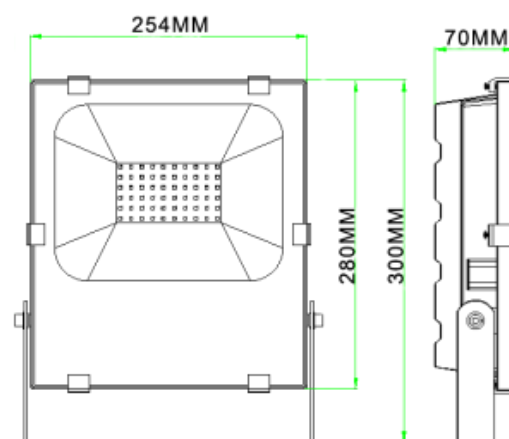

Proyector LED exterior 100W - Serie "PRO" - Chip Philips - IP65

Ref. B1849-2

Foco proyector LED para exterior de alto flujo lumínico y 100W potencia, con soporte de pared orientable. Incorpora chips LED Philips Lumileds, de gran eficiencia (120lm/W) ofreciendo un arranque inmediato y sin parpadeos, con una luz brillante e intensa. Disponible en 3 tonalidades: blanco cálido, blanco neutro y blanco frío. Por su rendimiento y su resistencia, este proyector puede utilizarse en plazas, estacionamientos, iluminación arquitectónica, instalaciones deportivas o jardines, entre muchas otras posibles aplicaciones.

Datos del producto

Tonalidad	Blanco frío, Blanco neutro, Blanco cálido
Kelvin (K)	3000, 6000, 4000
Lumens (Lm)	11500
CRI	80-85
Ángulo de apertura (°)	120
UGR	No
Tipo de LED	PHILIPS LUMILEDS 2835
Dimmable	No
Potencia (W)	100
Tensión Nominal (V)	190-260
Frecuencia (Hz)	50 - 60
Driver	Interno
Sensor	No
Orientable	Sí
Dimensiones (mm) LxIxh	254x280x70
Material	Aluminio
Material difusor	Cristal
Uso Exterior	Si