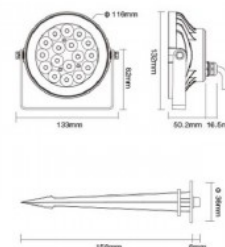

Control por aplicación Smart phone

Foco proyector LED 9W RGB+CCT control por RF/WiFi - IP65

Ref. FUTC02M

Foco de jardín LED RGB+CCT de 9W apto para exterior, IP66. Foco proyector de jardín con una potencia de 9W, una alta intensidad lumínica de 900 lúmenes y una eficacia luminosa de 100lm/W. Controla la luminaria por RF, 2.4GHz y WIFI mediante aplicación móvil. Carcasa metálica con difusor de cristal transparente. Compatible con los controladores Mi Light RGB+CCT. RGB multicolor, CCT (2700~6500). Foco LED RGB+CCT totalmente orientable, se puede fijar en el suelo o clavar con la estaca metálica. Permite la conexión de varios proyectores, con mando o Wifi, entre si, controlables todos a la vez. Distancia de control hasta 30 metros. Funciona directo a 220V. **Mando no incluido.**

Datos del producto

Tonalidad	Blanco frío, Blanco cálido, RGB
Kelvin (K)	2700, 6500
Lumens (Lm)	700
Eficiencia (Lm/w)	77
CRI	80-85
Ángulo de apertura (°)	160
UGR	No
Tipo de LED	SMD 3030
Dimmable	Sí
Potencia (W)	9
Tensión Nominal (V)	86-265
Frecuencia (Hz)	50 - 60
Factor de potencia (cosφ)	0,5
Driver	Interno
Sensor	No
Orientable	Sí
Dimensiones (mm) LxIxh	136x125x35
Material	Metal