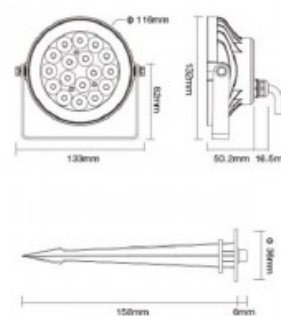

Control por aplicación Smart phone

Foco proyector LED 9W RGB+CCT control por RF/WiFi - IP65

Ref. FUTC02M

Foco de jardín LED RGB+CCT de 9W apto para exterior, IP66. Foco proyector de jardín con una potencia de 9W, una alta intensidad lumínica de 900 lúmenes y una eficacia luminosa de 100lm/W. Controla la luminaria por RF, 2.4GHz y WIFI mediante aplicación móvil. Carcasa metálica con difusor de cristal transparente. Compatible con los controladores Mi Light RGB+CCT. RGB multicolor, CCT (2700~6500). Foco LED RGB+CCT totalmente orientable, se puede fijar en el suelo o clavar con la estaca metálica. Permite la conexión de varios proyectores, con mando o Wifi, entre si, controlables todos a la vez. Distancia de control hasta 30 metros. Funciona directo a 220V. **Mando no incluido.**

Datos del producto

Tonalidad	Blanco frío, Blanco cálido, RGB
Kelvin (K)	2700, 6500
Lumens (Lm)	700
Eficiencia (Lm/w)	77
CRI	80-85
Ángulo de apertura (°)	160
UGR	No
Tipo de LED	SMD 3030
Dimmable	Sí
Potencia (W)	9
Tensión Nominal (V)	86-265
Frecuencia (Hz)	50 - 60
Factor de potencia (cosφ)	0,5
Driver	Interno
Sensor	No
Orientable	Sí
Dimensiones (mm) LxIxh	136x125x35
Material	Metal