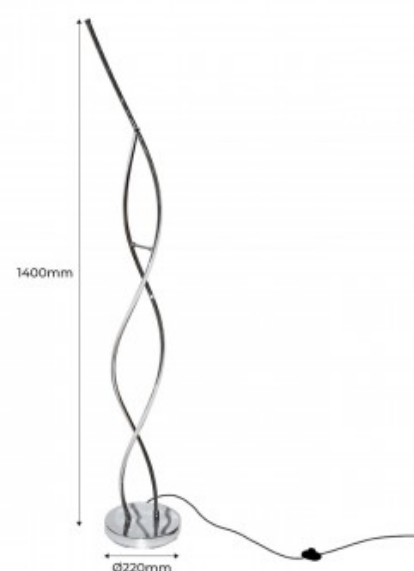

Lámpara de pie LED "HELIX-F" 25W

Ref. L3025-P

Moderna lámpara de pie formada por dos barras curvadas en forma espiral, con LED integrado. Acabado cromado brillante plateado de alta calidad. 3 niveles de intensidad lumínica. 230V25W Alto 1417mm 3000K; 4000K 1900LM IP20

Datos del producto

Tonalidad	Blanco neutro, Blanco cálido
Kelvin (K)	3000, 4000
Lumens (Lm)	1900
CRI	80-85
Tipo de LED	SMD 2835
Potencia (W)	25
Tensión Nominal (V)	230
Dimensiones (mm) LxIxh	220x220x1417
Material	Aluminio
IP	IP20
Certificados	CE, ROHS
Garantía	Según garantía legal: 3 años

Variantes del producto

Referencia

Atributos

L3025-P-BN

Color de luz - Blanco Neutro

L3025-P-BC

Color de luz - Blanco Cálido