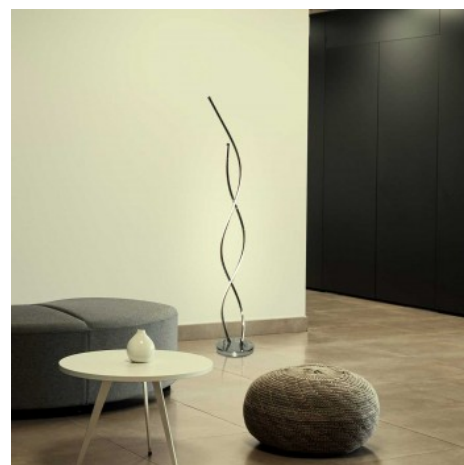

Lámpara de pie LED "HELIX-F" 25W

Ref. L3025-P

Moderna lámpara de pie formada por dos barras curvadas en forma espiral, con LED integrado. Acabado cromado brillante plateado de alta calidad. 3 niveles de intensidad lumínica. 230V25W Alto 1417mm 3000K; 4000K 1900LM IP20

Datos del producto

Tonalidad	Blanco neutro, Blanco cálido
Kelvin (K)	3000, 4000
Lumens (Lm)	1900
CRI	80-85
Tipo de LED	SMD 2835
Potencia (W)	25
Tensión Nominal (V)	230
Dimensiones (mm) LxIxh	220x220x1417
Material	Aluminio
IP	IP20
Certificados	CE, ROHS
Garantía	Según garantía legal: 3 años

Variantes del producto

Referencia

Atributos

L3025-P-BN

Color de luz - Blanco Neutro

L3025-P-BC

Color de luz - Blanco Cálido