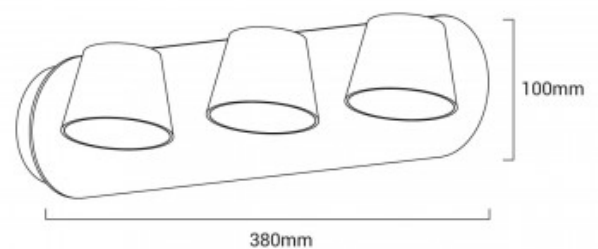

Aplique de pared LED "KOP-3" orientable 18W

Ref. LN1540-T

Aplique de pared KOP con LED integrado en tres puntos de luz rotatorios y orientables, en color blanco. Con un consumo de tan sólo 18W.18W200-240VBlanco cálido 3000K1580lmIP20

Datos del producto

Tonalidad	Blanco cálido
Kelvin (K)	3000
Lumens (Lm)	1580
CRI	80-85
Ángulo de apertura (°)	120
Dimmable	No
Tensión Nominal (V)	220 - 240 V AC
Frecuencia (Hz)	50 - 60
Sensor	No
Orientable	Sí
Dimensiones (mm) LxIxh	100x100x380
Material	Metal
Uso Exterior	No
IP	IP20
Vida útil (h)	25000
Certificados	CE, ROHS
Garantía	Según garantía legal: 3 años
Montaje	Superficie