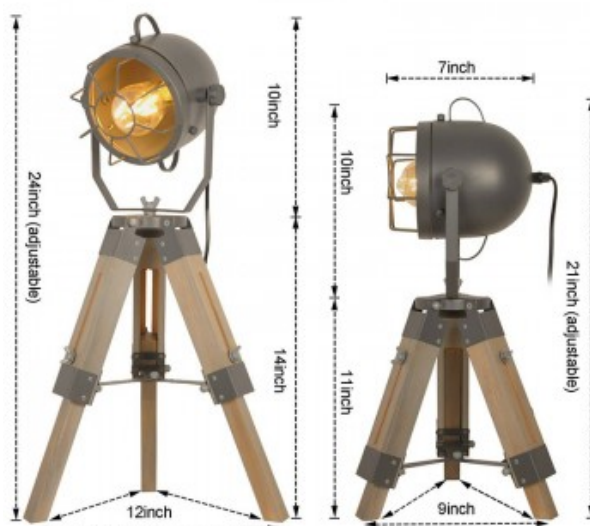

## Lámpara de pie vintage con trípode "TACHICOM"

### Ref. LV410

Lámpara Trípode Tachicom con cabezal negro o gris. Ideal para decorar tu hogar o tu tienda y darle un aspecto vintage al ambiente. Soporta una potencia máxima de 40W y el casquillo es E27. El material de la lámpara es de madera y metal con un trípode extensible de 10cm.-Bombilla no incluida-

### Datos del producto

Tensión Nominal (V)	230V-AC
Frecuencia (Hz)	50 - 60
Sensor	No
Casquillo	E27
Orientable	Sí
Dimensiones (mm) LxIxh	400x630
Material	Metal, Madera
Uso Exterior	No
IP	IP20
Certificados	CE, ROHS
Garantía	Según garantía legal: 3 años
Montaje	De pie
Potencia máxima (W)	40

## Variantes del producto

**Referencia**

**Atributos**

LV410-T

Color exterior - Negro

LV410-G

Color exterior - Gris