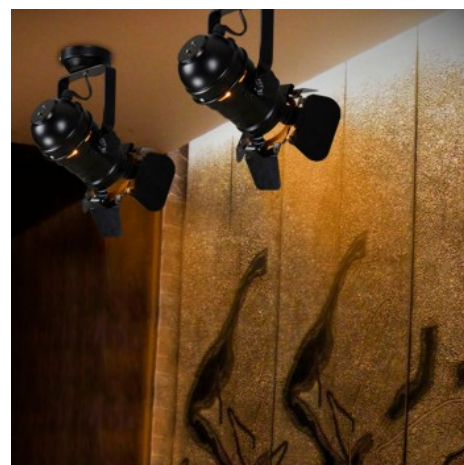

IP20
E27

Lámpara de techo o pared "CINEMA" orientable 40W E27

Ref. LV233

Exclusiva lámpara de techo de aluminio con la que... ¡te sentirás como una estrella! El foco es totalmente orientable para destacar los objetos que más te gusten o impactar la luz en solo una zona. *No incluye bombilla* ✓ 40W ✓ 230V ✓ E27 ✓ 230x230x270mm