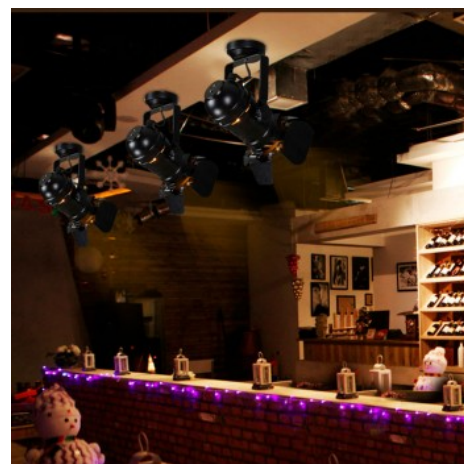

IP20
E27

Lámpara de techo o pared "CINEMA" orientable 40W E27

Ref. LV233

Exclusiva lámpara de techo de aluminio con la que... ¡te sentirás como una estrella! El foco es totalmente orientable para destacar los objetos que más te gusten o impactar la luz en solo una zona. *No incluye bombilla* ✓ 40W ✓ 230V ✓ E27 ✓ 230x230x270mm