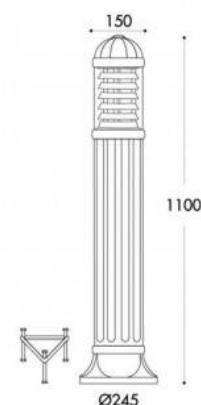

Bolardo para caminos FUMAGALLI SAURO 110cm E27 IP55

Ref. D15.555.000.AXE27FC1

Bolardo luminoso exterior tipo poste Fumagalli SAURO, en color negro, para instalar una bombilla E27, difusor transparente y reflectores metálicos para una adecuada difusión de la luz. Fabricado en resina compacta muy resistente a golpes, su aspecto perdurará igual a lo largo del tiempo sin necesidad de ningún tipo de mantenimiento. Clase de aislamiento II y Grado de protección IP55.- Bombilla no incluida -E27Ø245x1100mmIP55

Datos del producto

Tensión Nominal (V)	100-240
Casquillo	E27
Dimensiones (mm) LxIxh	Ø245x1100
Material	Resina
Uso Exterior	Si
IP	IP55
Rango temperatura	-20°C ~ +40°C
Frecuencia de uso	Intensivo
Certificados	CE, ROHS
Garantía	Según garantía legal: 3 años
Montaje	Superficie

Variantes del producto

Referencia

Atributos

D15.555.000.AXE27FC1

Color exterior - Negro