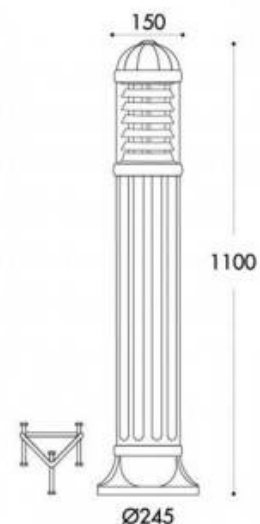

Bolardo para caminos FUMAGALLI SAURO 110cm E27 IP55

Ref. D15.555.000.AXE27FC1

Bolardo luminoso exterior tipo poste Fumagalli SAURO, en color negro, para instalar una bombilla E27, difusor transparente y reflectores metálicos para una adecuada difusión de la luz. Fabricado en resina compacta muy resistente a golpes, su aspecto perdurará igual a lo largo del tiempo sin necesidad de ningún tipo de mantenimiento. Clase de aislamiento II y Grado de protección IP55.- Bombilla no incluida -E27Ø245x1100mmIP55

Datos del producto

Tensión Nominal (V)	100-240
Casquillo	E27
Dimensiones (mm) LxIxh	Ø245x1100
Material	Resina
Uso Exterior	Si
IP	IP55
Rango temperatura	-20°C ~ +40°C
Frecuencia de uso	Intensivo
Certificados	CE, ROHS
Garantía	Según garantía legal: 3 años
Montaje	Superficie

Variantes del producto

Referencia

Atributos

D15.555.000.AXE27FC1

Color exterior - Negro