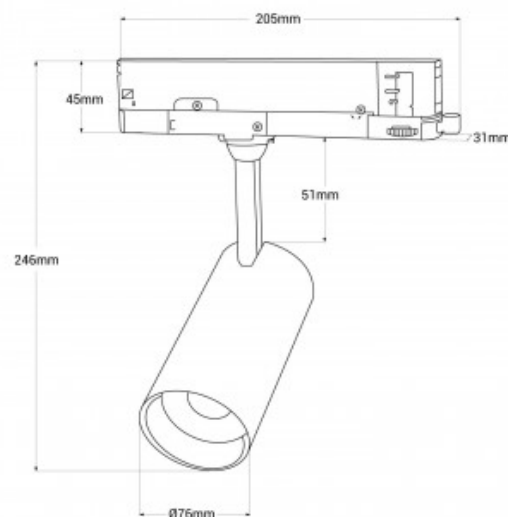

## Foco carril trifásico LED RGB + CCT - 30W - Mi Light

### Ref. TS5-30

El Foco LED de 30W para carril trifásico es una luminaria de última generación con un diseño compacto y moderno. Mediante un mando a distancia "Mi Light compatible, es posible controlar la iluminación del foco, que ofrece múltiples opciones de color por incorporar el sistema RGB, así como dos tonos de blanco gracias a su sistema CCT: blanco cálido y blanco frío. Su alto índice de reproducción cromática en los tonos blancos (CRI>90) permite reproducir los colores con gran fidelidad. Disponible en color blanco y negro.

### Datos del producto

Tonalidad	RGB+CCT
Kelvin (K)	2700, 6500
Lumens (Lm)	1800
CRI	90-95
Ángulo de apertura (°)	36
Potencia (W)	30
Tensión Nominal (V)	220 - 240 V AC
Factor de potencia (cosφ)	0.9
Dimensiones (mm) LxIxh	246 x Ø76
Uso Exterior	No
IP	IP20
Rango temperatura	-10~40°C
Tipo de Carril	Trifásico
Distancia de control	30m