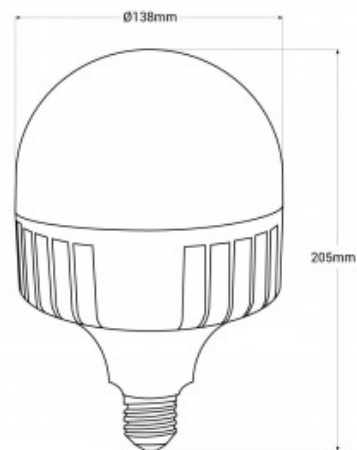

## Bombilla LED E27 alta potencia - 60W - Fumagalli - $\varnothing$ 138mm

### Ref. H4.LED.HIP

Bombilla LED E27 de Fumagalli, de alta eficiencia y durabilidad. Con una potencia de 60W, y un flujo lumínico de 6800lm (3000K) y 7600lm (4000K), emite luz de alta calidad, "no flicker". Disponible en tonalidad blanco cálido (3000K) y blanco neutro (4000K).

### Datos del producto

Tonalidad	Blanco neutro, Blanco cálido
Kelvin (K)	3000, 4000
Lumens (Lm)	6800, 7600
CRI	80-85
Tipo de LED	SMD 3528
Dimmable	No
Potencia (W)	60
Tensión Nominal (V)	100-240V
Frecuencia (Hz)	50 - 60
Sensor	No
Casquillo	E27
Dimensiones (mm) LxIxh	$\varnothing$ 138x205
Vida útil (h)	25000
Clase eficiencia energética	E
Certificados	CE, ROHS
Garantía	Según garantía legal: 3 años