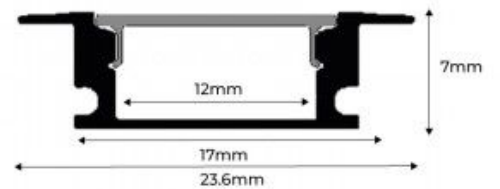

↗ LED ≤ 12mm

Tapas para perfil PXG-205 - Color blanco

Ref. PXG-205-TB

Tapa embellecedora de plástico, de color blanco, disponible con y sin agujero, para perfil de aluminio de empotrar (referencia: PXG-205).**El precio incluye una tapa**

Datos del producto

Material Plástico

↗ LED ≤ 12mm

Variantes del producto

Referencia

Atributos

PXG-205-SA-B

Tapas laterales - Sin Agujero

PXG-205-CA-B

Tapas laterales - Con Agujero