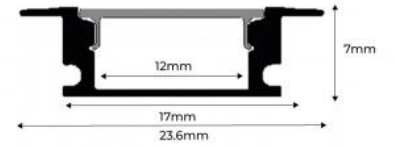

↗ LED ≤ 12mm

Tapas para perfil PXG-205 - Color blanco

Ref. PXG-205-TB

Tapa embellecedora de plástico, de color blanco, disponible con y sin agujero, para perfil de aluminio de empotrar (referencia: PXG-205).**El precio incluye una tapa**

Datos del producto

Material Plástico

↗ LED ≤ 12mm

Variantes del producto

Referencia

Atributos

PXG-205-SA-B

Tapas laterales - Sin Agujero