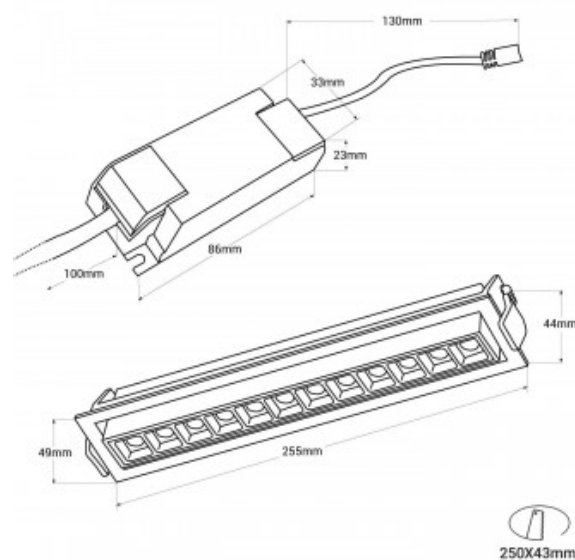

20W
LED
IP20
OSRAM
CHIPS

Foco lineal LED empotrable 20W - Orientable - UGR18 - CRI90 - Chip OSRAM - 2800K

Ref. B1216

Luminaria lineal LED para empotrar compuesta por 12 focos individuales con una potencia total de 20W. Puede orientarse en un ángulo de 25°. Cada foco incorpora chips LED Osram y emite una luz puntual en un ángulo de 24°, en tonalidad blanco cálido (2800K). Se destaca por su bajo índice de deslumbramiento ($UGR < 18$) y su alto índice de reproducción cromática ($CRI > 90$), ofreciendo un gran confort visual a la vez que permite mostrar los colores con una alta fidelidad, similar a la luz natural.

Datos del producto

Tonalidad	Blanco cálido
Kelvin (K)	2800
Lumens (Lm)	1480
CRI	90-95
Ángulo de apertura (°)	24
UGR	UGR18
Tipo de LED	Chip OSRAM
Potencia (W)	20
Tensión Nominal (V)	220 - 240 V AC
Orientable	Sí
Dimensiones (mm) LxIxh	255 x 49 x 44
Uso Exterior	No
IP	IP20
Vida útil (h)	25000
Certificados	CE, ROHS
Garantía	Según garantía legal: 3 años
Dimensiones de corte (mm)	250x43
Montaje	Empotrable

Variantes del producto

Referencia

Atributos

B1216-N-BC

Color exterior - Negro

B1216-B-BC

Color exterior - Blanco