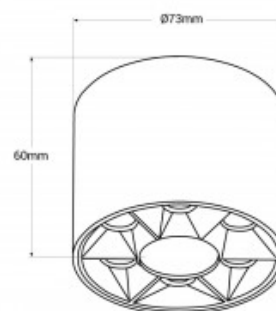

18W
LED
EAGLERISE
UGR18

Aplique de techo LED 8W - UGR18 - Driver Eaglerise

Ref. B1322-BC

Lámpara de techo de diseño minimalista fabricada en aluminio alta calidad, disponible en color blanco o negro. Emite una luz en tonalidad blanco cálido (3000K), con una potencia de 8W. Se destaca por brindar una iluminación de alta calidad, con un alto índice de reproducción cromática (CRI>80) y un bajo índice de deslumbramiento (UGR<18), garantizando un gran confort lumínico al usuario. Está equipada con driver Eaglerise y otros componentes de máxima calidad asegurando eficiencia y durabilidad.

Datos del producto

Tonalidad	Blanco cálido
Kelvin (K)	3000
Lumens (Lm)	440
CRI	80-85
Ángulo de apertura (°)	24
Dimmable	No
Potencia (W)	8
Tensión Nominal (V)	220 - 240 V AC
Driver	Eaglerise
Orientable	No
Dimensiones (mm) LxIxh	∅73x60
Material	Aluminio
Material difusor	Policarbonato
Uso Exterior	No
IP	IP20
Vida útil (h)	25000
Clase eficiencia energética	G
Certificados	CE, ROHS

Garantía	Según garantía legal: 3 años
Montaje	Superficie
Estilo	Minimalista
Conexión	Punto de luz

Variantes del producto

Referencia	Atributos	
B1322-N-BC	Color exterior - Negro	 <div style="display: flex; flex-direction: column; align-items: center;"> <div style="font-size: 8px;">10W</div> <div style="font-size: 8px;">LED</div> <div style="font-size: 8px;">UGR18</div> </div>
B1322-B-BC	Color exterior - Blanco	 <div style="display: flex; flex-direction: column; align-items: center;"> <div style="font-size: 8px;">10W</div> <div style="font-size: 8px;">LED</div> <div style="font-size: 8px;">UGR18</div> </div>