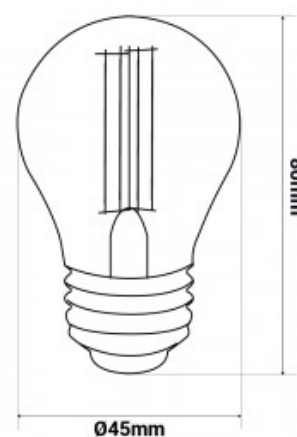

## Bombilla filamento LED regulable E27 5W G45

### Ref. BF1-G45E27-D

La Bombilla filamento LED regulable E27 5W G45 combina la eficiencia energética de la tecnología LED y la apariencia vintage de las bombillas incandescentes tradicionales. Está diseñada para reemplazar a las bombillas incandescentes convencionales, proporcionando una mayor vida útil y un menor consumo de energía. Con una potencia de 5W y una luminosidad de 450 lúmenes, brinda una iluminación en un ángulo de 300°, perfecta para iluminación general. Es dimmable y se encuentra disponible en tonalidad blanco cálido (3000K).

### Datos del producto

Tonalidad	Blanco cálido
Kelvin (K)	3000
Lumens (Lm)	450
Ángulo de apertura (°)	300
Tipo de LED	Filamento
Dimmable	Sí
Potencia (W)	5
Tensión Nominal (V)	220 - 240 V AC
Casquillo	E27 G45
Dimensiones (mm) LxIxh	∅ 45 x80
IP	IP20
Vida útil (h)	20000
Clase eficiencia energética	F (2021)
Certificados	CE, ROHS
Garantía	Según garantía legal: 3 años
Estilo	Industrial, Vintage