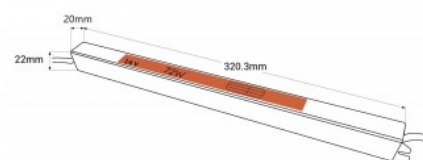

Fuente de alimentación ultra slim 24V - 72W - IP20

Ref. SSL-72-24

Fuente de alimentación ultra delgada de 72W y alta eficiencia. Está diseñada para alimentar luminarias LED con una tensión de 24V y un máximo de 3A. Por su diseño delgado, de tan sólo 2,2cm de altura, resulta especialmente útil cuando el espacio para montar una fuente es limitado. Es perfecta para cajas de luz publicitarias o lightbox, señalización y luminarias lineales.