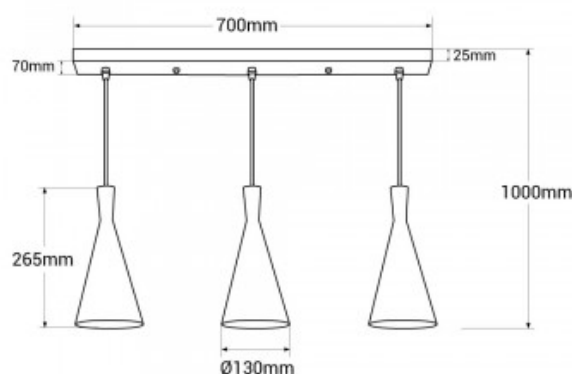

Lámpara colgante metal "Solvang Triple"

Ref. LN3015

Lámpara de techo triple de estética moderna y elegante. Dispone de tres lámparas colgantes, de altura regulable, disponibles en acabado negro o blanco con interior dorado, combinación que le confiere un aspecto sofisticado y contemporáneo. Puede instalarse sobre la mesa del comedor, en salones, en barras de cocina, y también en entornos comerciales como restaurantes y cafeterías, donde aportará estilo y calidez a cualquier ambiente.** Admite 3 bombillas E27 - NO incluidas**

Datos del producto

Tensión Nominal (V)	220 - 240 V AC
Casquillo	E27
Dimensiones (mm) LxIxh	700x1000x25
Material	Aluminio
Uso Exterior	No
IP	IP20
Certificados	CE, ROHS
Garantía	Según garantía legal: 3 años
Montaje	Suspensión
Potencia máxima (W)	40
Estilo	Nórdico, Industrial
Conexión	Punto de luz

Variantes del producto

Referencia

Atributos

LN3015-N

Color exterior - Negro

LN3015-B

Color exterior - Blanco