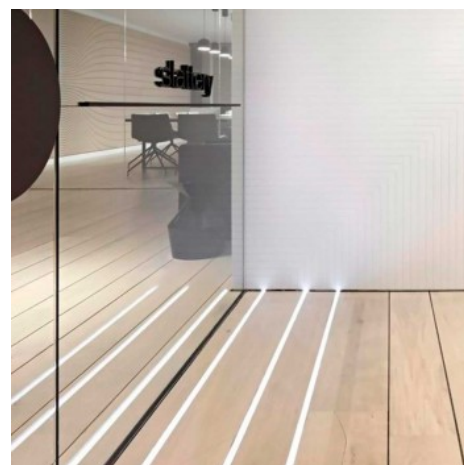

Perfil de aluminio para tira LED empotrable en suelo con difusor - 2 tapas - 21x26 mm - IP54 - 2 metros

Ref. KPERF21X26-P

El perfil de aluminio empotrable ofrece una solución de iluminación versátil, moderna y funcional, para diferentes aplicaciones en las que se desea ocultar la tira LED. Cuenta con un acabado en color plateado y un difusor blanco opal. Permite la colocación de tiras LED $\leq 12\text{mm}$, y por su grado de protección IP54, es apto para uso exterior. Puede utilizarse para iluminar caminos de entrada, pasillos, escaleras o simplemente con fines decorativos, entre muchas otras posibles aplicaciones.** Incluye difusor blanco opal y 2 tapas (con y sin agujero) **

Datos del producto

Dimensiones (mm) LxIxh	21,3 x 26,1 x 2000
Material	Aluminio
Material difusor	Policarbonato
Uso Exterior	Si
IP	IP54
Certificados	CE, ROHS
Garantía	Según garantía legal: 3 años
Montaje	Empotrable en Suelo