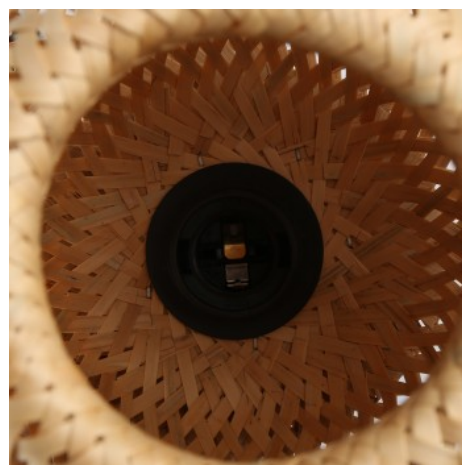

Aplique de pared en madera con pantalla de mimbre "Alan"

Ref. LN126-N

El aplique de pared "Alan" se compone de una escuadra de madera natural con una pantalla fabricada en mimbre de manera artesanal. El original entramado del mimbre permite crear un hermoso juego de luces y sombras con el paso de la luz, dando lugar a ambientes cálidos y acogedores. Incorpora un extenso cable color negro, con interruptor y enchufe, que permite ajustar la pantalla a la altura deseada. ****Casquillo E27 - Bombilla no incluida****

Datos del producto

Tensión Nominal (V)	220 - 240 V AC
Casquillo	E27
Dimensiones (mm) LxIxh	Escuadra: 150 x 150mm - Pantalla: Ø 165 x 205mm
Material	Mimbre, Madera
Certificados	CE, ROHS
Garantía	Según garantía legal: 3 años
Potencia máxima (W)	40W
Estilo	Natural