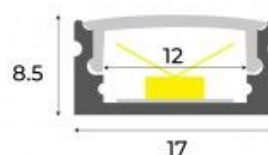

**Perfil de aluminio de superficie para tira LED con difusor - 4 grapas - 2 tapas - 17x8mm - 2 metros**

**Ref. KPERF17X8**

El perfil de aluminio de superficie ofrece una solución de iluminación versátil, moderna y funcional, para diferentes aplicaciones en las que se desea ocultar la tira LED. Se encuentra disponible en colores blanco mate, negro mate y aluminio plata. Permite la colocación de tiras LED  $\leq 12\text{mm}$ , y se puede combinar de acuerdo a las necesidades para lograr montajes discretos en cualquier espacio interior.\*\* Incluye difusor, 4 grapas metálicas y 2 tapas (con y sin agujero) \*\*

**Datos del producto**

Material	Aluminio
Material difusor	Policarbonato
Uso Exterior	No
IP	IP20
Certificados	CE, ROHS
Garantía	Según garantía legal: 3 años
Montaje	Superficie