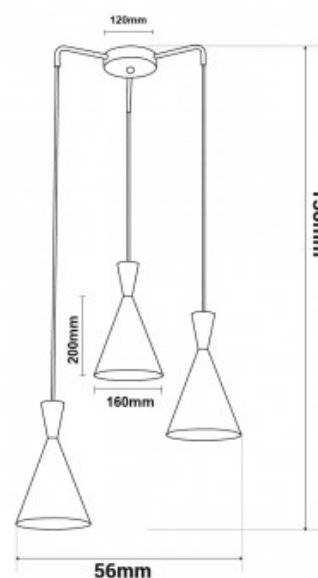

Lámpara colgante triple de metal y madera "Lima"

Ref. LN3014

Lámpara colgante triple de diseño elegante y minimalista con acabados de máxima calidad. Su estructura de metal robusta combina a la perfección con la madera natural, que añade un aspecto cálido y sofisticado al conjunto. Además, su forma alargada y sus líneas suaves, hacen de esta lámpara el complemento perfecto para cualquier espacio contemporáneo. Disponible en acabado blanco o negro mate. **Admite 3 bombillas E27 - No incluidas**

Datos del producto

Tensión Nominal (V)	220 - 240 V AC
Casquillo	E27
Dimensiones (mm) LxIxh	560 x 1300mm
Material	Metal, Madera
Uso Exterior	No
IP	IP20
Certificados	CE, ROHS
Garantía	Según garantía legal: 3 años
Montaje	Suspensión
Potencia máxima (W)	40W
Estilo	Minimalista, Nórdico

Variantes del producto

Referencia

Atributos

LN3014-N

Color exterior - Negro

LN3014-B

Color exterior - Blanco