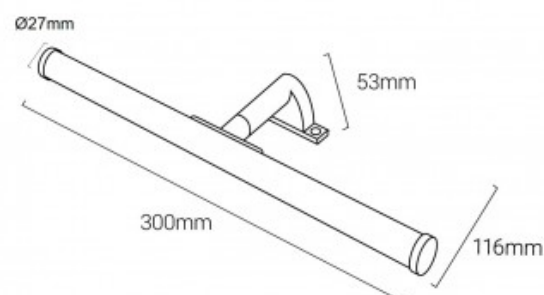

Aplique para espejo de baño LED tubular - 30cm - 5W | 3 formas de fijación

Ref. LE209

Aplique de baño LED con un diseño minimalista que se adapta a cualquier estilo. Incorpora un difusor tubular opalizado que distribuye la luz de manera uniforme, minimizando las sombras en la cara. Cuenta con una potencia lumínica de 5W, un CRI>80 y un grado de protección IP44, lo que garantiza su durabilidad en ambientes de mucha humedad, e incluso lo hace resistente a salpicaduras. Se encuentra disponible en acabado cromo o negro mate y en tonalidad blanco neutro (4000K).

Datos del producto

Tonalidad	Blanco neutro
Kelvin (K)	4000
Lumens (Lm)	540
CRI	80-85
Ángulo de apertura (°)	144
Tipo de LED	SMD 2835
Dimmable	No
Potencia (W)	5
Tensión Nominal (V)	220 - 240 V AC
Orientable	No
Material	Polycarbonato
Material difusor	Polycarbonato
IP	IP44
Certificados	CE, ROHS
Garantía	Según garantía legal: 3 años
Montaje	Superficie

Variantes del producto

Referencia

Atributos

LE209-N-BN

Color exterior - Negro Mate

LE209-CR-BN

Color exterior - Cromo